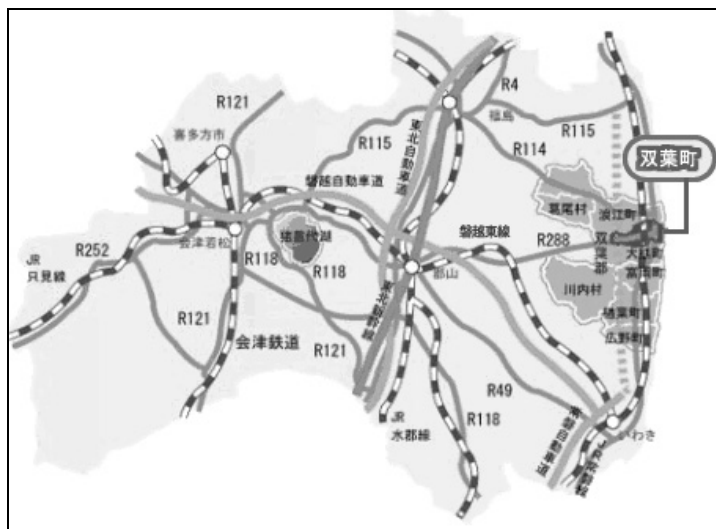

【事業名と実施年度】

平成15年度 コミュニティ施設活用商店街活性化事業（高齢者等交流施設）

・高齢者を主たる対象としたコミュニティ施設の開設・運営

総事業費

3,876千円

【事業実施内容】

1. 背景

双葉町は福島県の海岸沿いほぼ中央に位置する、面積51.40k㎡の東西に長い地形をした町である。町の東側には太平洋が広がる一方、西側は阿武隈山系が連なっており、町域は全体的になだらかな丘陵地帯となっている。

双葉町の中心市街地には新山商店街と長塚商店街の2商店街が存在し、地域住民の買物の場として栄えてきたが、近年、商業環境の変化に伴って空き店舗が増加する傾向にあり、商店街は対応を迫られていた。

このような状況のもと、双葉町商工会が中心となり街なかの活性化を目的として、本事業に取り組むこととなった。

双葉町の位置（双葉町商工会HPより）

2. 事業内容

商店街内の空き店舗に高齢者を主たる対象とした「ひと休み処ふれあい」を開設し、商店街の休憩所や高齢化事業の一環として双葉町商工会が運営を行っている「ふたばふれあいタクシー」の待合所として活用したほか、施設内のフリースペースをミニギャラリーや催事の会場として使用した。